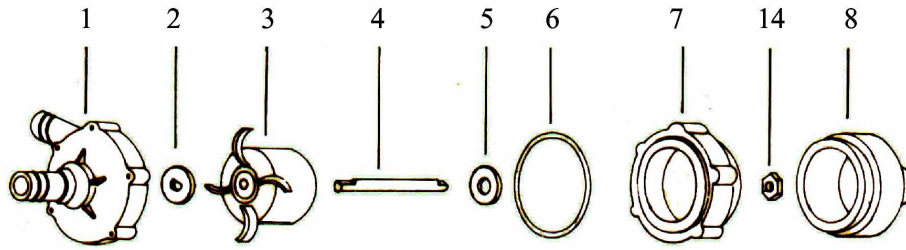

MAGNET DRIVE SEALLESS PUMP

PMD-SERIES

PMD – 0511, 111, 211, 311, 611, 1511, 1531, 2511, 2513

NO	NAME	PMD 0511	PMD 111/211	PMD 311	PMD 611	PMD 1511	PMD 1531	PMD 2511/2513	PMD 2531
1	Casing								
2	Front shaft washer								*
3	Impeller unit								
4	Shaft								■
5	Rear shaft washer	-							*
6	O – Ring								®
7	Back casing								
8	Magnet unit								■