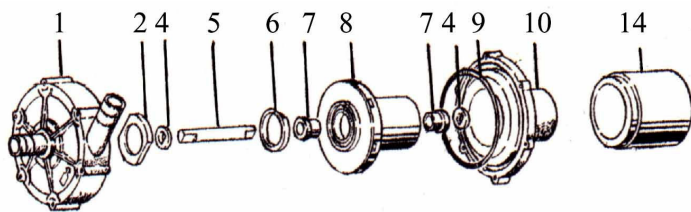

PMD-2531

NO.	NAME	PMD – 2531
1	Casing	
2	Thrust washer	
4	Front shaft washer	*
5	Shaft	■
6	Mouth ring	
7	Teflon bearing	
8	Impeller unit	
9	O – Ring	®
10	Back casing	
14	Magnet unit	■