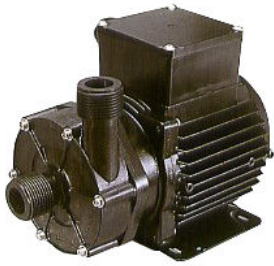

ปั้มน้ำยาเคมี ไบพัดแม่เหล็ก “ซันโซ”

MAGNET DRIVE SEALLESS PUMP

ปั้มน้ำยาเคมี เหมาะกับงานส่ง ไม่เหมาะกับงานดูด

อุณหภูมิควรอยู่ในระหว่าง 0 ~ 60 °c

MODEL	ตัวละ	Output (w) 50 HZ	Pipe ท่อ	Max Capacity (L / min)	Max Head (m) สูงสุด	Dimension กว้าง x ยาว x สูง (mm)	Weight (kg)	ใช้ไฟ
PMD - 0311		3	½"	6	1.8	93 x 135 x 77	0.9	2 สาย 220 V
PMD - 211		10	½"	18	2.5	104 x 150 x 101	1.6	
PMD - 311		20	½"	26	3.5	106 x 210 x 113	2.5	
PMD - 611		65	¾"	60	5.6	112 x 264 x 153	6.0	
PMD - 1511		85	¾"	67	6.6	112 x 270 x 161	7.5	
PMD - 1531		90	1"	88	6.7	112 x 270 x 161	7.5	
PMD - 1561		120	1"	87	6.3	133 x 238 x 153	5.4	
PMD - 2511		150	1"	98	7.2	145 x 380 x 166	13.0	
PMD - 2531		150	1"	120	8.2	145 x 372 x 171	13.0	
PMD - 1563		120	1"	87	6.3	133 x 238 x 153	5.0	3 สาย 220 v / 380 v
PMD - 2513		150	1"	98	7.2	145 x 380 x 171	13.0	
PMD - 4013		400	1.½"	160	13.5	270 x 474 x 288	27.0	
PMD - 7513		750	1.½"	260	19.0	270 x 491 x 288	29.0	

KYOWA CO., LTD.

ปั้มน้ำยาเคมี ญี่ปุ่น “KYOWA”

รหัสสินค้า	MODEL	ขนาด	ตัวละ	ใช้เก็ยขนาด
KY010	T - 50K - P	50 kg		Ø2½ x 50kg
KY010A	T - 508	50 kg		Ø2½ x 50kg

www.boriphat.com

ราคานี้ยังไม่รวมภาษีมูลค่าเพิ่ม

ราคาอาจเปลี่ยนแปลงได้โดยมิต้องแจ้งล่วงหน้า

MAGNET DRIVE SEALLESS PUMP

PMD-SERIES

PMD – 0511, 111, 211, 311, 611, 1511, 1531, 2511, 2513

NO	NAME	PMD 0511	PMD 111/211	PMD 311	PMD 611	PMD 1511	PMD 1531	PMD 2511/2513	PMD 2531
1	Casing								
2	Front shaft washer								*
3	Impeller unit								
4	Shaft								■
5	Rear shaft washer	-							*
6	O – Ring								®
7	Back casing								
8	Magnet unit								■