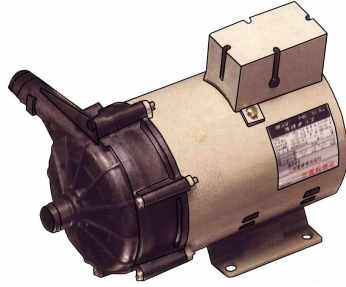

ปั้มน้ำยาเคมี ไบพัดแม่เหล็ก “ซันโซ”

MAGNET DRIVE SEALLESS PUMP

ปั้มน้ำยาเคมี เหมาะกับงานส่ง ไม่เหมาะกับงานดูด

อุณหภูมิควรอยู่ในระหว่าง 0 ~ 60 °c

MODEL	ตัวละ	Output (w) 50 HZ	Pipe ท่อ	Max Capacity (L / min)	Max Head (m) สูงสุด	Dimension กว้าง x ยาว x สูง (mm)	Weight (kg)	ใช้ไฟ
PMD - 0311		3	½"	6	1.8	93 x 135 x 77	0.9	2 สาย 220 V
PMD - 211		10	½"	18	2.5	104 x 150 x 101	1.6	
PMD - 311		20	½"	26	3.5	106 x 210 x 113	2.5	
PMD - 611		65	¾"	60	5.6	112 x 264 x 153	6.0	
PMD - 1511		85	¾"	67	6.6	112 x 270 x 161	7.5	
PMD - 1531		90	1"	88	6.7	112 x 270 x 161	7.5	
PMD - 1561		120	1"	87	6.3	133 x 238 x 153	5.4	
PMD - 2511		150	1"	98	7.2	145 x 380 x 166	13.0	
PMD - 2531		150	1"	120	8.2	145 x 372 x 171	13.0	
PMD - 1563		120	1"	87	6.3	133 x 238 x 153	5.0	3 สาย 220 v / 380 v
PMD - 2513		150	1"	98	7.2	145 x 380 x 171	13.0	
PMD - 4013		400	1.½"	160	13.5	270 x 474 x 288	27.0	
PMD - 7513		750	1.½"	260	19.0	270 x 491 x 288	29.0	

KYOWA CO., LTD.

ปั้มน้ำยาเคมี ญี่ปุ่น “KYOWA”

รหัสสินค้า	MODEL	ขนาด	ตัวละ	ใช้เก็ยขนาด
KY010	T - 50K - P	50 kg		Ø2½ x 50kg
KY010A	T - 508	50 kg		Ø2½ x 50kg

www.boriphat.com

ราคานี้ยังไม่รวมภาษีมูลค่าเพิ่ม

ราคาอาจเปลี่ยนแปลงได้โดยมิต้องแจ้งล่วงหน้า

MAGNET DRIVE SEALLESS PUMP

PMD-SERIES

PMD – 0511, 111, 211, 311, 611, 1511, 1531, 2511, 2513

NO	NAME	PMD 0511	PMD 111/211	PMD 311	PMD 611	PMD 1511	PMD 1531	PMD 2511/2513	PMD 2531
1	Casing								
2	Front shaft washer								*
3	Impeller unit								
4	Shaft								■
5	Rear shaft washer	-							*
6	O – Ring								®
7	Back casing								
8	Magnet unit								■