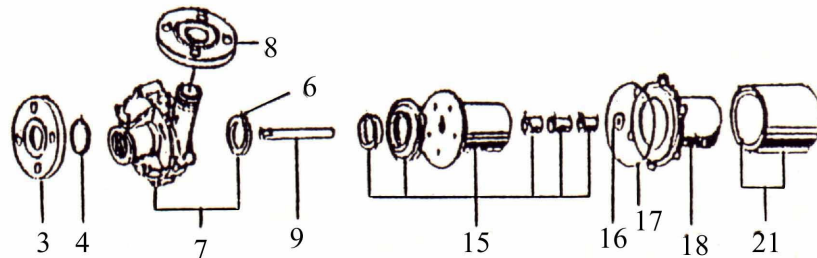

PMD-4013
PMD-7513

NO.	NAME	PMD – 4013	PMD – 7513
3	Suction flang		
4	O – Ring		
6	Front shaft washer		
7	Casing		
8	Delivery flang		
9	Shaft		
10	Mouth ring		
15	Impeller unit		
16	Rear shaft washer		
17	O – Ring		
18	Back casing		
21	Magnet unit		

www.boriphat.com

ราคานี้ยังไม่รวมภาษีมูลค่าเพิ่ม

ราคาอาจเปลี่ยนแปลงได้โดยมิต้องแจ้งล่วงหน้า